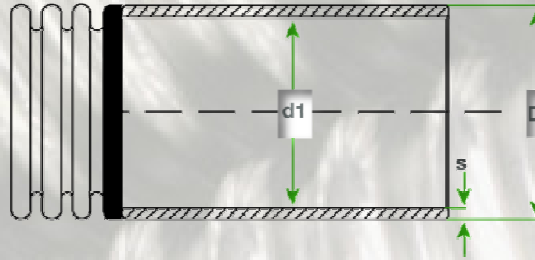

Connection parts

- * Steel
300°C
- * Stainless steel
550°C
- * Brass
250°C
- * Standard
TS 10878

Material of hose

- * Stainless steel

Material of covering

- * PE (Polyethylene)

DN	16	20	25	32	40	50
D (mm)	21,3	26,9	33,7	42,4	48,3	60,3
d1 (mm)	17,3	22,9	28,5	37,2	43,1	54,5
s (mm)	2	2	2,6	2,6	2,6	2,9
Length (mm)	500	550	600	650	750	850