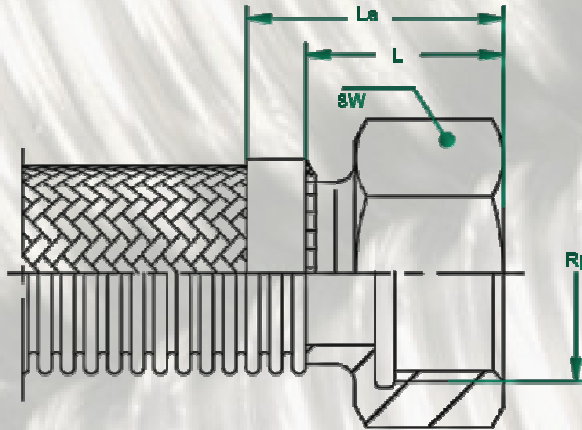

**GMF**

Connection Fittings

Threaded fittings - Fixed

**SOLAR**<sup>®</sup>  
**METAL FLEX**SOLAR Metal Flex San. Ve Tic. Ltd. Şti.  
TMOSB 10.Sok. No:4 TR-34959 İstanbul  
Tel.: +90 216 593 19 49  
[info@solarmetalflex.com.tr](mailto:info@solarmetalflex.com.tr)**Materials**

- \* Steel  
300°C
- \* Stainless steel  
550°C
- \* Brass  
250°C
- \* Standard  
DIN 2999

| DN      | 6       | 8       | 10      | 12      | 16      | 20      | 25    | 32        | 40        |
|---------|---------|---------|---------|---------|---------|---------|-------|-----------|-----------|
| PN      | 100     | 100     | 100     | 100     | 100     | 100     | 100   | 60        | 60        |
| Rp      | Rp 1/4" | Rp 1/4" | Rp 3/8" | Rp 1/2" | Rp 1/2" | Rp 3/4" | Rp 1" | Rp 1 1/4" | Rp 1 1/2" |
| L (mm)  | 19      | 19      | 21      | 24      | 24      | 28      | 30    | 34        | 36        |
| La (mm) | 31      | 31      | 31      | 36      | 36      | 44      | 50    | 55        | 60        |
| SW (mm) | 17      | 17      | 22      | 24      | 27      | 32      | 41    | 46        | 55        |