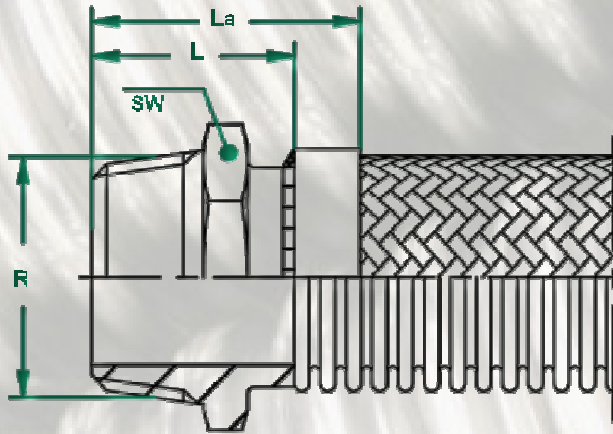

GNF

Connection Fittings

Threaded fittings - Fixed

SOLAR[®]

METAL FLEX

SOLAR Metal Flex San. Ve Tic. Ltd. Şti.
TMOSB 10.Sok. No:4 TR-34959 İstanbul
Tel.: +90 216 593 19 49
info@solarmetalflex.com.tr

Material

- * Steel
300°C
- * Stainless steel
550°C
- * Brass
250°C
- * Standard
DIN 2999

DN	6	8	10	12	16	20	25	32	40
PN	80	80	80	80	80	80	80	60	60
R	R 1/4"	R 1/4"	R 3/8"	R 1/2"	R 1/2"	R 3/4"	R 1"	R 1 1/4"	R 1 1/2"
L (mm)	24	24	25	27	27	32	38	40	40
La (mm)	34	34	35	42	44	50	58	62	64
SW (mm)	14	14	17	22	22	27	36	46	50