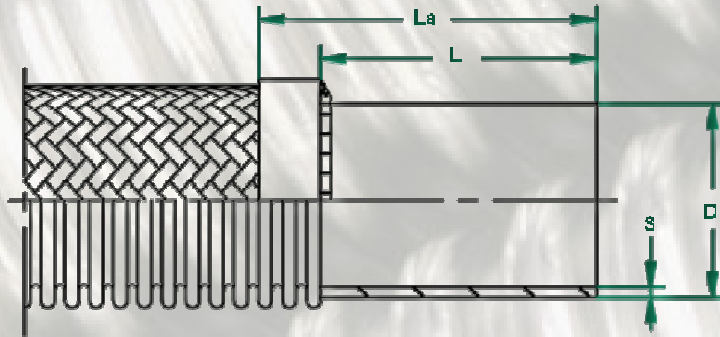

RA**Connection Fittings***Tube
connection***SOLAR[®]**
METAL FLEXSOLAR Metal Flex San. Ve Tic. Ltd. Şti.
TMOSB 10.Sok. No:4 TR-34959 İstanbul
Tel.: +90 216 593 19 49
info@solarmetalflex.com.tr**Material**

- * Steel
300°C
- * Stainless steel
550°C
- * Brass
250°C

DN	6	8	10	12	16	20	25	32	40
PN	250	250	250	250	160	160	100	100	100
D (mm)	8	10	12	15	18	22	28	35	42
S (mm)	1	1	1.5	1.5	1.5	2	2	2	2
L (mm)	26	30	30	32	32	36	40	45	45
La (mm)	37	42	44	46	48	54	58	65	68